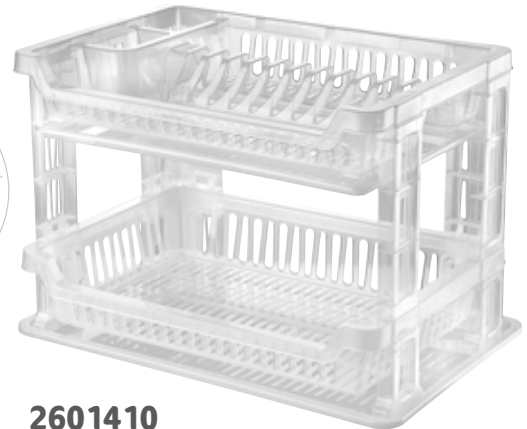

2601410

2 Katlı Tabaklık / Şeffaf
Dish Rack Drainer 2 Tier / Transparent

605x360x455 mm

6 pcs

8,25 kg

0,099 m³

8681503004102

8681503994106